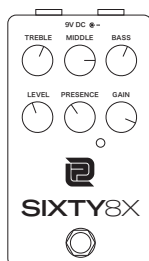

INPUT JACK

ギター用の1/4"ケーブルジャックをここに差し込みます。

MIDDLE CONTROL

これは、音色の骨格を成す中音域を調整するものです。アンプと同様、この帯域には高音域に近い中音が多く含まれており、ミックスの中で際立たせる効果を大幅に高めることができます。

BASS CONTROL

低音域の出力レベルを調整します。低音域に加え、中低音域もかなりの範囲で調整可能です。

GAIN CONTROL

フットスイッチには別の機能があります。グリーンチャンネルからレッドチャンネルに切り替えるには、フットスイッチを300ミリ秒以上押し続けてください。

Sixty 8X

推奨セッティング

Clean-ish

Scooped Rhythm

Blues Lead

Timmons Lead

Specification