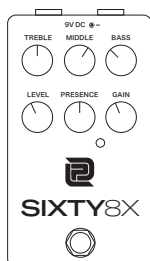

INPUT JACK

ギター用の1/4"ケーブルジャックをここに差し込みます。

MIDDLE CONTROL

これは、音色の骨格を成す中音域を調整するものです。アンプと同様、この帯域には高音域に近い中音が多く含まれており、ミックスの中で際立たせる効果を大幅に高めることができます。

BASS CONTROL

低音域の出力レベルを調整します。低音域に加え、中低音域もかなりの範囲で調整可能です。

GAIN CONTROL

フットスイッチには別の機能があります。グリーンチャンネルからレッドチャンネルに切り替えるには、フットスイッチを300ミリ秒以上押し続けてください。

Sixty 8X

推奨セッティング

Clean-ish

Scooped Rhythm

Blues Lead

Timmons Lead

Specification