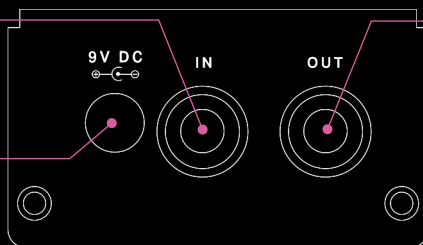

ABASI

MICRO AGGRESSOR™

電源：9VDV (センターマイナス)
消費電流：40mA

Micro-Aggressor™のご紹介：活気に満ちた表現力豊かなトーンを求めるギタリストのために作られたブースト・スタイルのコンプレッサーです。無菌で透明なコンプレッサーとは異なり、Micro-Aggressorはサウンドに豊かなキャラクターと満足のいくフィーリングを吹き込みます。デュアル・コンプレッション回路を搭載し、信号の厚みとフォーカスを保ちながら、音の過渡的なアタックを巧みにシェイプし、強調します。そのコアには高級トランスが搭載されており、あなたの演奏の複雑なディテールを、ドライブされた真空管アンプのダイナミックで有機的なレスポンスのように再現します。Micro-Aggressorでトーンを向上させ、卓越したサウンドの新たなレベルを体験してください。

INSTRUMENT IN

ギターなどの機材からTSケーブルを接続。

9VDC POWER IN

9V電源に接続

INSTRUMENT OUT

TSケーブルをアンプなどに接続。

LEVEL

プライマリー・コンプレッション回路の出力レベル量。

CLARITY

Tilt式コライザーは、時計回りのポジションではハイエンドと明瞭さ、反時計回りのポジションではウォームネスとシックネスに焦点を当てる。

BLOOM

キャラクターとフィーリングを重視したプライマリー・コンプレッション回路のコンプレッション量。

ON/OFF SWITCH

ペダルのオン/オフ

SMACK

トランスベアレンシーとローエンドのインパクトを重視したパラレル・セカンダリー・コンプレッション回路の出力レベル。