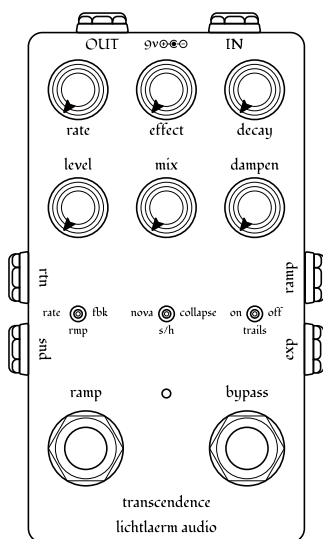

取扱説明書

Transcendenceは、洞窟のようなアンビエンス、シューゲイザー風の巨大なリバーブ、繊細で味わい深いリーム・エミュレーションを作り出すことができる、瑞々しいアンビエント・リバーブです。他のリバーブと一線を画すのは、他のペダルにはない3つの異なる異世界のモジュレーションをリバーブにブレンドできることであり、それは単に限界を押し広げるために作られたものです：サンプリング&ホールド・フィルター、ビットクラッシュされたシマー、ランダムにモジュレートされたリングモッド、オクターバー、トレム。さらに、エンドレスのディケイ、0~100%のミックス・コントロール、リバーブを滑らかにするダンペン・コントロールもある。

スピルオーバー、エクスペッション・インプット、Fxループがペダルの柔軟性を高め、さらにユニークなテクスチャーを可能にします！

特徴

- スマート・リレー・バイパス技術 (バッファード)
- 消費電流: 最小100mA
- 動作電圧: 9VDCのみ、センターマイナス

コントロール

Knobs

rate: モジュレーションのスピードを調節
effect: モジュレーションのミックスを調節
decay: Reverbの長さを調節
level: 6dBブースト可能なマスターボリューム
mix: ウェット信号とドライ信号を0~100%ミックス
dampen: ウェット信号のみローパス

Toggle switches

nova: リバーブをビットクラッシュしたリバーブへ
s/h: リバーブからサンプル&ホールド・フィルターへ
collapse: リバーブからリングモッド、オクターブダウン、ランダムトレモロ

rmp

rate: rmpフットスイッチをrateに割り当て、極端なモジュレーションをかける
fbk: RMPフットスイッチをインフィニット・リバーブ・パッドのディケイに割り当てる

trails

on: バイパス時にリバーブが自然に切れるようにする
off: バイパスに波及なし

Footswitches

rmp: 割り当てられたコントロールをMAXまで引き上げる
bypass: ペダルのオン/オフ

Jacks

OUT: output IN: input

rt: ミキシング・ステージ前のリターン・バス

snd: ウェット信号を他の機器に送る

ramp: 外部フットスイッチを接続し、RMPファンクションをコントロールする