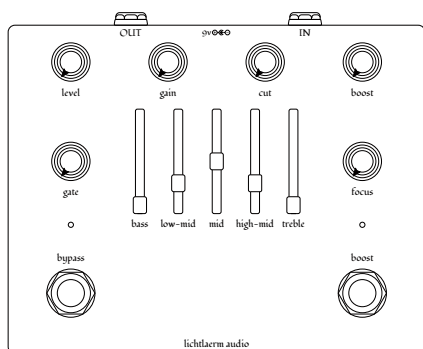

total distortion worship

4 in 1 Distortion/Boost/EQ/Gate

lichtlaerm audio

“SONIC EXCESS IN ITS PUREST FORM”

— 「最も純粋な形の過剰な音」 —

取扱説明書

Total Distortion Worshipは、Cult FXとLichtlaerm Audioのコラボレーションであり、究極のエクストリーム・メタル・ディストーションを求めて執念深くトーンを追い求めた結果です。

TDWは、非常に特徴的なキャラクターを持つ、厄介でありながら多用途なディストーションを作り出します。豊富なゲインと出力、そしてLichtlaerm独自のカットコントロールにより、ドゥームからブラックメタル、過酷なインダストリアルサウンドまで、あらゆるスタイルのディストーションに対応します。内蔵ブーストはフットスイッチで切り替え可能で、30dBのプリゲイン・ブーストとアクティブEQにより、ほぼHM2的なサウンドが得られます。各バンド+/-12dBの5バンド・アクティブEQとスタジオ・クオリティのノイズ・ゲートでデザインは締めくくられます！

コントロール

特徴

- スマート・リレー・バイパス技術
- 電流ドロワー: 100mA
- 動作電圧: 9VDCのみ、センターマイナス

Knobs

- gate: blackmer-vca noise gate
- level: active volume control
- gain: 歪みの量を調節
- cut: 歪みのタイトさを調節
- boost: 最大30dBブースト (プリゲイン)
- focus: 1kHzで16dBのブースト/カット (プリゲイン)