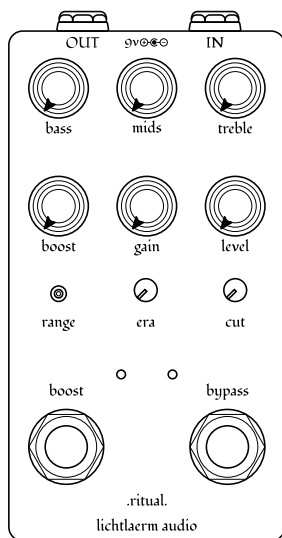

最大35dBのクリーンブーストが可能で、フルレンジブースト、ミッドブースト、トレブルブーストとして使用できます。

特徴

- スマート・リレー・バイパス技術
- チャージポンプ内蔵によりヘッドルームを拡大
- 消費電流：最小100mA
- 動作電圧：9VDCのみ、センターマイナス

コントロール

Knobs

bass: 18dB boost/cut low shelf
mids: 16dB boost/cut at 1khz
treble: 18dB boost/cut high shelf
boost: 36dB of clean boost
gain: ファズ側の歪み量を調整する
level: active level control

Small knobs

era: RAT回路の異なるレビジヨン間のブレンド
cut: 歪みのきつさを調整する

Toggle switches

range: ブーストをトレブル、ミッド、またはフルレンジ・ブーストに切り替える。

Footswitches

boost: ブーストを作動させる (独立)
bypass: ペダルをアクティブにする

Jacks

OUT: guitar output IN: guitar input