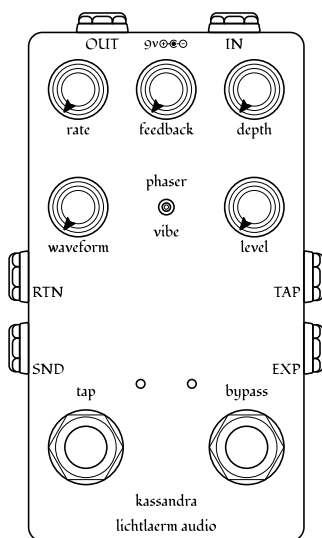

kassandra

Multi Waveform VCA Phaser

lichtlaerm audio

Prophet girl, chosen by the sun, do you hear the gods whispering those silent stardust words? Cursed daughter, Uttering insanities no one believes. Do you regret taking the vow?

— 「太陽に選ばれた預言者の少女、神々が静かに星屑の言葉をささやくのが聞こえるか？呪われた娘よ、誰も信じない狂気を口に。誓いを立てたことを後悔しているか？」 —

取扱説明書

KassandraはユニークなVCAベースのフェイザーで、タップテンポ、クラシックなサインやトライアングル・シェイプから実験的なランダム・スロープやステップまで8種類の波形を提供し、Univibeにすることも可能です。レゾナンス・ノブは、最初のフェイジング・ステージにフィードバックされる信号の量を調整し、より鮮明でボーカルに近いフェイジングを実現します。また、最大6dBのブーストが可能なボリューム・コントロールや、フェイザーでは聴いたことのないユニークなサウンドを生み出すモジュレーション・パートのFXループ、フェイザーのスイープをリアルタイムでマニュアル・コントロールするエクスプレッション入力も追加しました。デジタル・コントロールで

ありながら、シグナル・パスは100%アナログのままなので、ギター・シグナルは常に100%そのままです。

特徴

- スマート・リレー・バイパス技術
- チャージポンプ内蔵によりヘッドルームを拡大
- 消費電流：最小150mA
- 動作電圧：9VDCのみ、センターマイナス

コントロール

Knobs

rate: モジュレーション・レートを調節
feedback: フェイジングのレゾナンスを調整
depth: モジュレーションの深さを調節
waveform: 8種類の波形から選択
level: 6dB boost可能なマスターボリューム

Toggle switches

phaser: phaserのセッティングを選択
vibe: univibeのセッティングを選択

Footswitches

tap: モジュレーションのタップ・テンポ・コントロール
bypass: ペダルのオン/オフ

Jacks

OUT: output IN: input
rtn: ミキシング・ステージ前のリターン・パス
snd: ウェット信号を他の機器に送る
tap: 外部フットスイッチを接続し、タップ機能をコントロール。
exp: エクスプレッション・ペダルがVコントロールの代わりになります。

正規輸入代理店

Quanta Intl.

サポートはこちら
<https://quanta-intl.jp/support/>