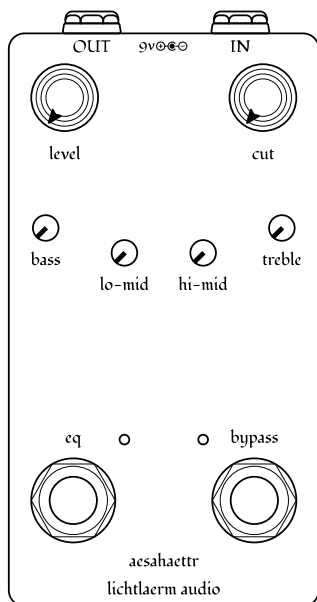

aesahaettr

modern metal EQ/Boost

lichtlaerm audio

“A subtle knife. Also known as Æsahættr. This knife could cut not just flesh but spirit. It could slice through Worlds.”

— 繊細なナイフ。Æsahættrとしても知られている。
このナイフは肉だけでなく精神も切ることができる。世界を切り裂くことができる。 —

取扱説明書

Aesahaettrは、その名の通り、シグナルをブーストし、サウンドを混濁させるあらゆる周波数を低減することで、あらゆるミックスを切り裂くトーンをサポートします。最大35dBのクリーンブーストにより、あらゆるアンプをオーバードライブさせることができ、1500Hzまでのパラメトリックなローカットにより、厚みのあるサチュレートサウンドから、クラシックなトレブルブーストサウンド、モダンなメタルサウンドまで、ブーストのテイストを自由に設定することができます。究極の柔軟性を実現するために、40-100hz、400hz、1000hz、4000-1000hzの各帯域で最大16dBのカットまたはブーストが可能なアクティブ4バンドEQを追加しました。

特徴

- スマート・リレー・バイパス・テクノロジー
- チャージポンプ内蔵によりヘッドルームを拡大
- 消費電流：最小100mA
- 動作電圧：9VDCのみ、センターマイナス

コントロール

Knobs

level: 出力を最大50dBブースト
cut: 1.5kHzまで調整可能なハイパスフィルター

Small knobs

bass: 16dB boost/cut at 40-100hz
lo-mid: 16dB boost/cut at 400hz
hi-mid: 16dB boost/cut at 1khz
treble: 16dB boost/cut at 4-10khz

Footswitches

eq: 4バンドEQをアクティブにします。
(ペダルがバイパス状態でない場合のみ動作)
bypass: ペダルのオン/オフ

Jacks

OUT: guitar output
IN: guitar input

正規輸入代理店

Quanta Intl.

サポートはこちら <https://quanta-intl.jp/support/>

WARRANTY POLICY