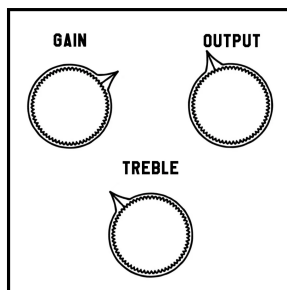

厚めのハードクリッピング。

Mythos

正規輸入代理店

Quanta Intl.

サポートはこちら

<https://quanta-intl.jp/support/>