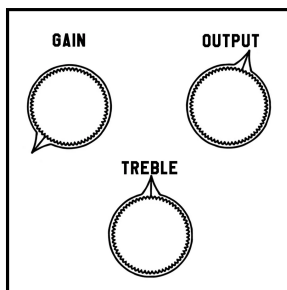

本当に役立つブーストでリグを
強化。

Follow my Lead