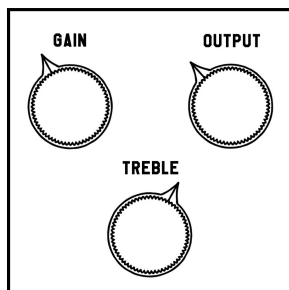

Mjolnir Overdrive

推奨設定

Mayor of Wonderland

クリアで押し出し感のあるドラ
イブサウンド。

Just a Push